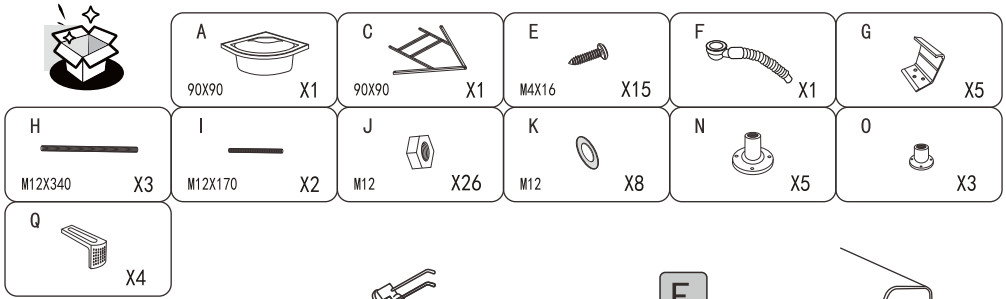

MODEL:12120
SIZE: 90X90X(160+38)CM

<p>A</p>  <p>90X90 X1</p>	<p>B</p>  <p>90X90 X1</p>	<p>C</p>  <p>90X90 X1</p>	<p>D</p>  <p>M4X35 X8</p>
<p>E</p>  <p>M4X16 X19</p>	<p>F</p>  <p>X1</p>	<p>G</p>  <p>X5</p>	<p>H</p>  <p>M12X340 X3</p>
<p>I</p>  <p>M12X170 X2</p>	<p>J</p>  <p>M12 X26</p>	<p>K</p>  <p>M12 X8</p>	<p>L</p>  <p>X4</p>
<p>M</p>  <p>M16 X4</p>	<p>N</p>  <p>X5</p>	<p>O</p>  <p>X3</p>	<p>Q</p>  <p>X4</p>

A1  x1	B1  x4	C1  x2	D1  x4	D2  x4
D3  x8	E1  x2	F1  x4	G1  x6	H1  x6
S1  St4x30 x14	S2  St4x10 x18			

L
870-880mm