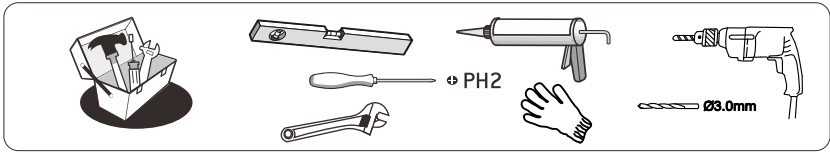

MODEL:12120
SIZE: 90X90X(160+38)CM

<p>A</p>  <p>90X90 X1</p>	<p>B</p>  <p>90X90 X1</p>	<p>C</p>  <p>90X90 X1</p>	<p>D</p>  <p>M4X35 X8</p>
<p>E</p>  <p>M4X16 X19</p>	<p>F</p>  <p>X1</p>	<p>G</p>  <p>X5</p>	<p>H</p>  <p>M12X340 X3</p>
<p>I</p>  <p>M12X170 X2</p>	<p>J</p>  <p>M12 X26</p>	<p>K</p>  <p>M12 X8</p>	<p>L</p>  <p>X4</p>
<p>M</p>  <p>M16 X4</p>	<p>N</p>  <p>X5</p>	<p>O</p>  <p>X3</p>	<p>Q</p>  <p>X4</p>

A1  x1	B1  x4	C1  x2	D1  x4	D2  x4
D3  x8	E1  x2	F1  x4	G1  x6	H1  x6
S1  St4x30 x14	S2  St4x10 x18			

L
870-880mm