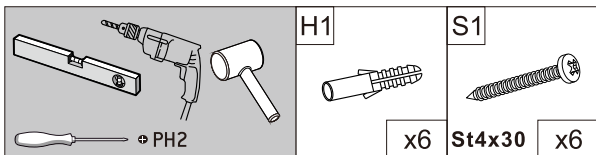

MODEL:12120
SIZE: 90X90X(160+38)CM

<p>A</p>  <p>90X90 X1</p>	<p>B</p>  <p>90X90 X1</p>	<p>C</p>  <p>90X90 X1</p>	<p>D</p>  <p>M4X35 X8</p>
<p>E</p>  <p>M4X16 X19</p>	<p>F</p>  <p>X1</p>	<p>G</p>  <p>X5</p>	<p>H</p>  <p>M12X340 X3</p>
<p>I</p>  <p>M12X170 X2</p>	<p>J</p>  <p>M12 X26</p>	<p>K</p>  <p>M12 X8</p>	<p>L</p>  <p>X4</p>
<p>M</p>  <p>M16 X4</p>	<p>N</p>  <p>X5</p>	<p>O</p>  <p>X3</p>	<p>Q</p>  <p>X4</p>

A1  x1	B1  x4	C1  x2	D1  x4	D2  x4
D3  x8	E1  x2	F1  x4	G1  x6	H1  x6
S1  St4x30 x14	S2  St4x10 x18			

L
870-880mm