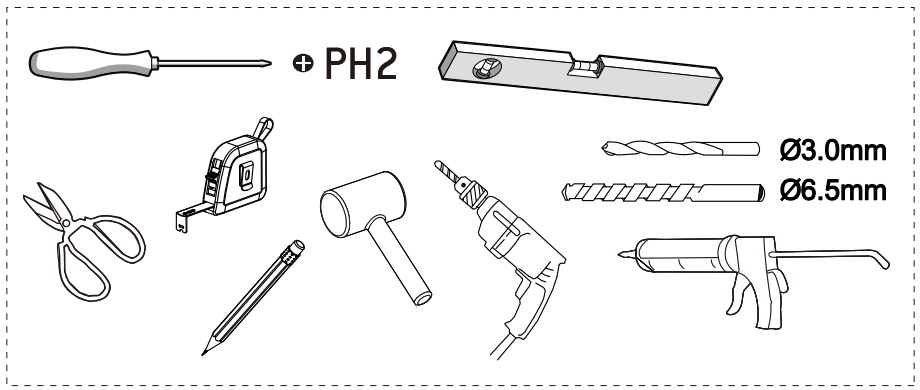

MODEL:12120
SIZE: 90X90X(160+38)CM

<p>A</p>  <p>90X90 X1</p>	<p>B</p>  <p>90X90 X1</p>	<p>C</p>  <p>90X90 X1</p>	<p>D</p>  <p>M4X35 X8</p>
<p>E</p>  <p>M4X16 X19</p>	<p>F</p>  <p>X1</p>	<p>G</p>  <p>X5</p>	<p>H</p>  <p>M12X340 X3</p>
<p>I</p>  <p>M12X170 X2</p>	<p>J</p>  <p>M12 X26</p>	<p>K</p>  <p>M12 X8</p>	<p>L</p>  <p>X4</p>
<p>M</p>  <p>M16 X4</p>	<p>N</p>  <p>X5</p>	<p>O</p>  <p>X3</p>	<p>Q</p>  <p>X4</p>

A1  x1	B1  x4	C1  x2	D1  x4	D2  x4
D3  x8	E1  x2	F1  x4	G1  x6	H1  x6
S1  St4x30 x14	S2  St4x10 x18			

L
870-880mm